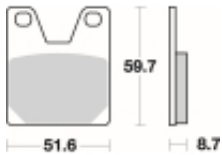

Link do produktu: <https://www.motorus.pl/sbs-733-dc-motocyklowe-klocki-hamulcowe-komplet-na-1-tarcze-p-33541.html>

SBS 733 DC motocyklowe klocki hamulcowe komplet na 1 tarczę

Cena	188,10 zł
Dostępność	2 do 30 dni
Czas wysyłki	Na zamówienie
Numer katalogowy	733 DC
Producent	SBS