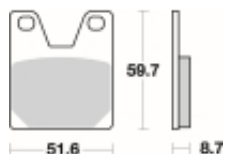

Link do produktu: <https://www.motorus.pl/sbs-733-hf-motocyklowe-klocki-hamulcowe-komplet-na-1-tarcze-p-34253.html>

SBS 733 HF motocyklowe klocki hamulcowe komplet na 1 tarczę

Cena	91,00 zł
Dostępność	2 do 30 dni
Czas wysyłki	Na zamówienie
Numer katalogowy	733 HF
Producent	SBS