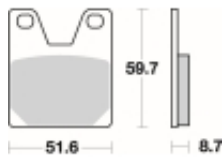

## SBS 733 LS motocyklowe klocki hamulcowe komplet na 1 tarczę

Cena	<b>107,10 zł</b>
Dostępność	<b>2 do 30 dni</b>
Czas wysyłki	<b>Na zamówienie</b>
Numer katalogowy	<b>733 LS</b>
Producent	<b>SBS</b>