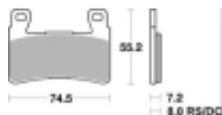

Link do produktu: <https://www.motorus.pl/sbs-734-dc-motocyklowe-klocki-hamulcowe-komplet-na-1-tarcze-p-33543.html>

SBS 734 DC motocyklowe klocki hamulcowe komplet na 1 tarczę

Cena	153,00 zł
Dostępność	2 do 30 dni
Czas wysyłki	Na zamówienie
Numer katalogowy	734 DC
Producent	SBS

Opis produktu

SBS 734DC motocyklowe klocki hamulcowe komplet na 1 tarczę

Klocki hamulcowe DC DUAL CARBON

Klocki wykonane ze spieków węglowych. Rekomendowane przez międzynarodowe władze sportów motocyklowych.

Właściwości:

wyeliminowany efekt fadingu dzięki obróbce DEST

wysoki współczynnik tarcia progresywna charakterystyka hamowania

wysoka stabilność termiczna

stałe właściwości hamulców

niskie zużycie klocków

nie niszczą tarcz hamulcowych

przeznaczone do użytku tylko na torze wyścigowym