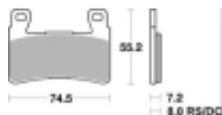

## SBS 734 HF motocyklowe klocki hamulcowe komplet na 1 tarczę

Cena	<b>80,10 zł</b>
Dostępność	<b>2 do 30 dni</b>
Czas wysyłki	<b>Na zamówienie</b>
Numer katalogowy	<b>734 HF</b>
Producent	<b>SBS</b>