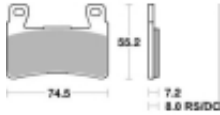

Link do produktu: <https://www.motorus.pl/sbs-734-rs-motocyklowe-klocki-hamulcowe-komplet-na-1-tarcze-p-33545.html>

SBS 734 RS motocyklowe klocki hamulcowe komplet na 1 tarczę

Cena	139,50 zł
Dostępność	2 do 30 dni
Czas wysyłki	Na zamówienie
Numer katalogowy	734 RS
Producent	SBS