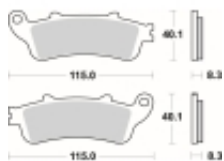

Link do produktu: <https://www.motorus.pl/sbs-736-hf-motocyklowe-klocki-hamulcowe-komplet-na-1-tarcze-p-34256.html>

SBS 736 HF motocyklowe klocki hamulcowe komplet na 1 tarczę

Cena	87,30 zł
Dostępność	2 do 30 dni
Czas wysyłki	Na zamówienie
Numer katalogowy	736 HF
Producent	SBS