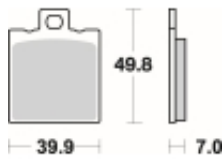

Link do produktu: <https://www.motorus.pl/sbs-737-hf-motocyklowe-klocki-hamulcowe-komplet-na-1-tarcze-p-34257.html>

SBS 737 HF motocyklowe klocki hamulcowe komplet na 1 tarczę

Cena	97,00 zł
Dostępność	2 do 30 dni
Czas wysyłki	Na zamówienie
Numer katalogowy	737 HF
Producent	SBS