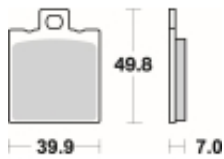

Link do produktu: <https://www.motorus.pl/sbs-737-rq-motocyklowe-klocki-hamulcowe-komplet-na-1-tarcze-p-34258.html>

SBS 737 RQ motocyklowe klocki hamulcowe komplet na 1 tarczę

Cena	157,00 zł
Dostępność	2 do 30 dni
Czas wysyłki	Na zamówienie
Numer katalogowy	737 RQ
Producent	SBS