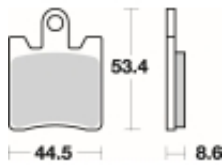

Link do produktu: <https://www.motorus.pl/sbs-740-hs-motocyklowe-klocki-hamulcowe-komplet-na-1-tarcze-p-33548.html>

SBS 740 HS motocyklowe klocki hamulcowe komplet na 1 tarczę

Cena	156,60 zł
Dostępność	2 do 30 dni
Czas wysyłki	Na zamówienie
Numer katalogowy	740 HS
Producent	SBS