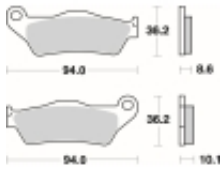

Link do produktu: <https://www.motorus.pl/sbs-742-hf-motocyklowe-klocki-hamulcowe-komplet-na-1-tarcze-p-34259.html>

SBS 742 HF motocyklowe klocki hamulcowe komplet na 1 tarczę

Cena	89,10 zł
Dostępność	2 do 30 dni
Czas wysyłki	Na zamówienie
Numer katalogowy	742 HF
Producent	SBS