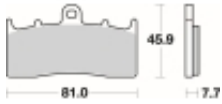

Link do produktu: <https://www.motorus.pl/sbs-743-hf-motocyklowe-klocki-hamulcowe-komplet-na-1-tarcze-p-34260.html>

SBS 743 HF motocyklowe klocki hamulcowe komplet na 1 tarczę

Cena	91,00 zł
Dostępność	2 do 30 dni
Czas wysyłki	Na zamówienie
Numer katalogowy	743 HF
Producent	SBS