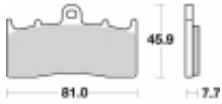

## SBS 743 HS motocyklowe klocki hamulcowe komplet na 1 tarczę

Cena	<b>120,00 zł</b>
Dostępność	<b>2 do 30 dni</b>
Czas wysyłki	<b>Na zamówienie</b>
Numer katalogowy	<b>743 HS</b>
Producent	<b>SBS</b>