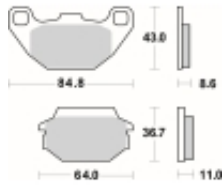

Link do produktu: <https://www.motorus.pl/sbs-749-hf-motocyklowe-klocki-hamulcowe-komplet-na-1-tarcze-p-34263.html>

## SBS 749 HF motocyklowe klocki hamulcowe komplet na 1 tarczę

Cena	<b>99,00 zł</b>
Dostępność	<b>2 do 30 dni</b>
Czas wysyłki	<b>Na zamówienie</b>
Numer katalogowy	<b>749 HF</b>
Producent	<b>SBS</b>