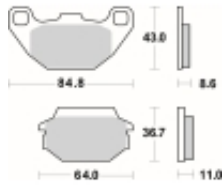

Link do produktu: <https://www.motorus.pl/sbs-749-si-motocyklowe-klocki-hamulcowe-komplet-na-1-tarcze-p-34264.html>

SBS 749 SI motocyklowe klocki hamulcowe komplet na 1 tarczę

Cena	101,00 zł
Dostępność	2 do 30 dni
Czas wysyłki	Na zamówienie
Numer katalogowy	749 SI
Producent	SBS

Opis produktu

SBS 749SI motocyklowe klocki hamulcowe komplet na 1 tarczę

Klocki hamulcowe SI

Klocki serii OFF ROAD wykonane ze spieków metali. W piasku czy w błocie w słońcu czy w deszczu specjalna mieszanka składników tworzących elementy cierne zapewni odpowiednią siłę hamowania. Nowoczesny materiał cierny stanowiący dorobek najnowszych technologii obróbki metali jest kompromisem pomiędzy siłą hamowania a minimalnym zużyciem. Charakterystyka klocka idealnie znosi arcytrudne warunki pracy jakie narzuca użytkowanie pojazdu w terenie.