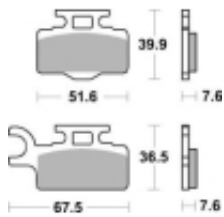

Link do produktu: <https://www.motorus.pl/sbs-752-rsi-motocyklowe-klocki-hamulcowe-komplet-na-1-tarcze-p-34265.html>

SBS 752 RSI motocyklowe klocki hamulcowe komplet na 1 tarczę

Cena	123,00 zł
Dostępność	2 do 30 dni
Czas wysyłki	Na zamówienie
Numer katalogowy	752 RSI
Producent	SBS

Opis produktu

SBS 752RSI motocyklowe klocki hamulcowe komplet na 1 tarczę

RSI Off-Road Racing - Sinter (przód/tył): klocki te są zbudowane ze specjalnie przygotowanych ze spieków metali dzięki czemu idealnie nadają się do rywalizacji sportowej w Motocrossie i ATV. Specjalnej mieszanki metali zapewnia ponadprzeciętną jednolitą i wolną od efektu fadingu siłę hamowania niezależnie od warunków terenowych i pogodowych. Ich funkcjonalność i zachowanie w trasie zostały sprawdzone przez czołowe teamy MX1 a nawet zyskały ich rekomendację. Klocki te są przeznaczone wyłącznie do jazdy wyczynowej dostępne dla zacisków przednich i tylnych.