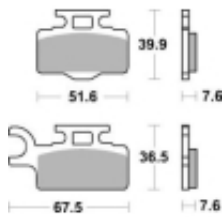

Link do produktu: <https://www.motorus.pl/sbs-752-si-motocyklowe-klocki-hamulcowe-komplet-na-1-tarcze-p-34266.html>

SBS 752 SI motocyklowe klocki hamulcowe komplet na 1 tarczę

Cena	112,00 zł
Dostępność	2 do 30 dni
Czas wysyłki	Na zamówienie
Numer katalogowy	752 SI
Producent	SBS

Opis produktu

SBS 752SI motocyklowe klocki hamulcowe komplet na 1 tarczę

Klocki hamulcowe SI

Klocki serii OFF ROAD wykonane ze spieków metali. W piasku czy w błocie w słońcu czy w deszczu specjalna mieszanka składników tworzących elementy cierne zapewni odpowiednią siłę hamowania. Nowoczesny materiał cierny stanowiący dorobek najnowszych technologii obróbki metali jest kompromisem pomiędzy siłą hamowania a minimalnym zużyciem. Charakterystyka klocka idealnie znosi arcytrudne warunki pracy jakie narzuca użytkowanie pojazdu w terenie.