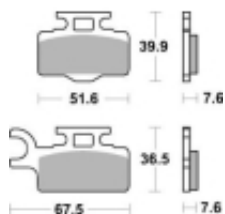

## SBS 752 SI motocyklowe klocki hamulcowe komplet na 1 tarczę

Cena	<b>112,00 zł</b>
Dostępność	<b>2 do 30 dni</b>
Czas wysyłki	<b>Na zamówienie</b>
Numer katalogowy	<b>752 SI</b>
Producent	<b>SBS</b>