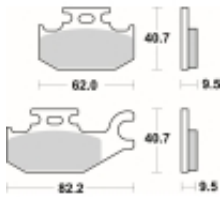

Link do produktu: <https://www.motorus.pl/sbs-754-si-motocyklowe-klocki-hamulcowe-komplet-na-1-tarcze-p-33550.html>

SBS 754 SI motocyklowe klocki hamulcowe komplet na 1 tarczę

Cena	87,30 zł
Dostępność	2 do 30 dni
Czas wysyłki	Na zamówienie
Numer katalogowy	754 SI
Producent	SBS

Opis produktu

SBS 754SI motocyklowe klocki hamulcowe komplet na 1 tarczę

Klocki hamulcowe SI

Klocki serii OFF ROAD wykonane ze spieków metali. W piasku czy w błocie w słońcu czy w deszczu specjalna mieszanka składników tworzących elementy cierne zapewni odpowiednią siłę hamowania. Nowoczesny materiał cierny stanowiący dorobek najnowszych technologii obróbki metali jest kompromisem pomiędzy siłą hamowania a minimalnym zużyciem. Charakterystyka klocka idealnie znosi arcytrudne warunki pracy jakie narzuca użytkowanie pojazdu w terenie.