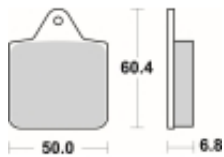

Link do produktu: <https://www.motorus.pl/sbs-756-rsi-motocyklowe-klocki-hamulcowe-komplet-na-1-tarcze-p-34271.html>

SBS 756 RSI motocyklowe klocki hamulcowe komplet na 1 tarczę

Cena	111,00 zł
Dostępność	2 do 30 dni
Czas wysyłki	Na zamówienie
Numer katalogowy	756 RSI
Producent	SBS