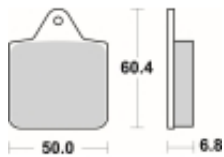

## SBS 756 SI motocyklowe klocki hamulcowe komplet na 1 tarczę

Cena	<b>101,00 zł</b>
Dostępność	<b>2 do 30 dni</b>
Czas wysyłki	<b>Na zamówienie</b>
Numer katalogowy	<b>756 SI</b>
Producent	<b>SBS</b>