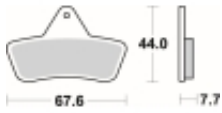

Link do produktu: <https://www.motorus.pl/sbs-758-ats-motocyklowe-klocki-hamulcowe-komplet-na-1-tarcze-p-34276.html>

SBS 758 ATS motocyklowe klocki hamulcowe komplet na 1 tarczę

Cena	101,00 zł
Dostępność	2 do 30 dni
Czas wysyłki	Na zamówienie
Numer katalogowy	758 ATS
Producent	SBS

Opis produktu

SBS 758ATS motocyklowe klocki hamulcowe komplet na 1 tarczę

ATS Off-Road – Sinter (przód/tył): klocki oznaczone ATS są specjalną linią produktów rozwiniętą na potrzeby pojazdów off-road. Producenci wyposażyli je w stalowe tarcze hamulcowe zamiast tarcz wykonanych ze stali nierdzewnej. Zaleca się ich wykorzystanie w pojazdach Arctic Cat i Polaris.