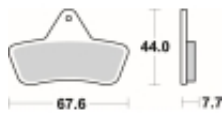

Link do produktu: <https://www.motorus.pl/sbs-758-si-motocyklowe-klocki-hamulcowe-komplet-na-1-tarcze-p-34278.html>

SBS 758 SI motocyklowe klocki hamulcowe komplet na 1 tarczę

Cena	101,00 zł
Dostępność	2 do 30 dni
Czas wysyłki	Na zamówienie
Numer katalogowy	758 SI
Producent	SBS

Opis produktu

SBS 758SI motocyklowe klocki hamulcowe komplet na 1 tarczę

Klocki hamulcowe SI

Klocki serii OFF ROAD wykonane ze spieków metali. W piasku czy w błocie w słońcu czy w deszczu specjalna mieszanka składników tworzących elementy cierne zapewni odpowiednią siłę hamowania. Nowoczesny materiał cierny stanowiący dorobek najnowszych technologii obróbki metali jest kompromisem pomiędzy siłą hamowania a minimalnym zużyciem. Charakterystyka klocka idealnie znosi arcytrudne warunki pracy jakie narzuca użytkowanie pojazdu w terenie.