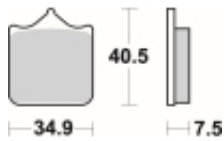

Link do produktu: <https://www.motorus.pl/sbs-762-ds-motocyklowe-klocki-hamulcowe-komplet-na-1-tarcze-p-34280.html>

SBS 762 DS motocyklowe klocki hamulcowe komplet na 1 tarczę

Cena	772,00 zł
Dostępność	2 do 30 dni
Czas wysyłki	Na zamówienie
Numer katalogowy	762 DS
Producent	SBS