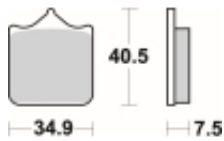

## SBS 762 HS motocyklowe klocki hamulcowe komplet na 1 tarczę

Cena	<b>170,10 zł</b>
Dostępność	<b>2 do 30 dni</b>
Czas wysyłki	<b>Na zamówienie</b>
Numer katalogowy	<b>762 HS</b>
Producent	<b>SBS</b>