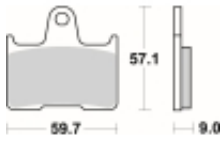

## SBS 765 DC motocyklowe klocki hamulcowe komplet na 1 tarczę

Cena	<b>170,10 zł</b>
Dostępność	<b>2 do 30 dni</b>
Czas wysyłki	<b>Na zamówienie</b>
Numer katalogowy	<b>765 DC</b>
Producent	<b>SBS</b>