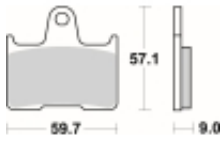

Link do produktu: <https://www.motorus.pl/sbs-765-hf-motocyklowe-klocki-hamulcowe-komplet-na-1-tarcze-p-34284.html>

SBS 765 HF motocyklowe klocki hamulcowe komplet na 1 tarczę

Cena	80,10 zł
Dostępność	2 do 30 dni
Czas wysyłki	Na zamówienie
Numer katalogowy	765 HF
Producent	SBS