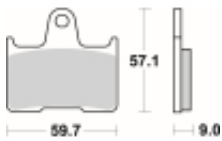

## SBS 765 LS motocyklowe klocki hamulcowe komplet na 1 tarczę

Cena	<b>116,10 zł</b>
Dostępność	<b>2 do 30 dni</b>
Czas wysyłki	<b>Na zamówienie</b>
Numer katalogowy	<b>765 LS</b>
Producent	<b>SBS</b>