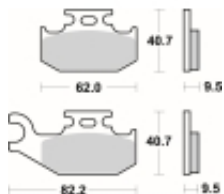

Link do produktu: <https://www.motorus.pl/sbs-767-rsi-motocyklowe-klocki-hamulcowe-komplet-na-1-tarcze-p-34286.html>

## SBS 767 RSI motocyklowe klocki hamulcowe komplet na 1 tarczę

Cena	<b>89,10 zł</b>
Dostępność	<b>2 do 30 dni</b>
Czas wysyłki	<b>Na zamówienie</b>
Numer katalogowy	<b>767 RSI</b>
Producent	<b>SBS</b>