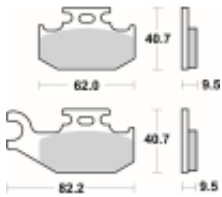

Link do produktu: <https://www.motorus.pl/sbs-767-si-motocyklowe-klocki-hamulcowe-komplet-na-1-tarcze-p-33555.html>

## SBS 767 SI motocyklowe klocki hamulcowe komplet na 1 tarczę

Cena	<b>85,50 zł</b>
Dostępność	<b>2 do 30 dni</b>
Czas wysyłki	<b>Na zamówienie</b>
Numer katalogowy	<b>767 SI</b>
Producent	<b>SBS</b>