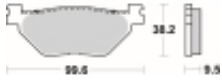

## SBS 769 HF motocyklowe klocki hamulcowe komplet na 1 tarczę

|                  |                      |
|------------------|----------------------|
| Cena             | <b>80,10 zł</b>      |
| Dostępność       | <b>2 do 30 dni</b>   |
| Czas wysyłki     | <b>Na zamówienie</b> |
| Numer katalogowy | <b>769 HF</b>        |
| Producent        | <b>SBS</b>           |