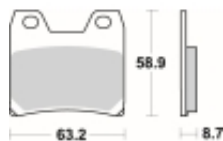

Link do produktu: <https://www.motorus.pl/sbs-770-ls-motocyklowe-klocki-hamulcowe-komplet-na-1-tarcze-p-33557.html>

SBS 770 LS motocyklowe klocki hamulcowe komplet na 1 tarczę

Cena	121,50 zł
Dostępność	2 do 30 dni
Czas wysyłki	Na zamówienie
Numer katalogowy	770 LS
Producent	SBS

Opis produktu

SBS 770LS motocyklowe klocki hamulcowe komplet na 1 tarczę

Klocki LS serii STREET EXCEL to połączenie doskonale dozowanej wolnej od efektu fadingu siły hamowania. Wykonane ze spieków metali. Klocki sprawdzają się doskonale we wszystkich sytuacjach gdzie niezmiernie ważne jest płynne i szybkie zatrzymanie. Szybko odprowadzają ciepło i nie tracą swoich właściwości pod wpływem temperatury jednocześnie są kompromisem pomiędzy maksymalnym współczynnikiem tarcia a minimalnym zużyciem tarczy hamulcowej. Należy używać wyłącznie do zacisków tylnego koła.