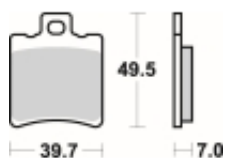

## SBS 771 RS motocyklowe klocki hamulcowe komplet na 1 tarczę

Cena	<b>330,00 zł</b>
Dostępność	<b>2 do 30 dni</b>
Czas wysyłki	<b>Na zamówienie</b>
Numer katalogowy	<b>771 RS</b>
Producent	<b>SBS</b>