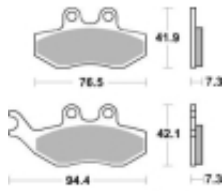

Link do produktu: <https://www.motorus.pl/sbs-774-hf168-hf-motocyklowe-klocki-hamulcowe-komplet-na-1-tarcze-p-33558.html>

SBS 774 HF/168 HF motocyklowe klocki hamulcowe komplet na 1 tarczę

Cena	60,00 zł
Dostępność	2 do 30 dni
Czas wysyłki	Na zamówienie
Numer katalogowy	774 HF/168 HF
Producent	SBS

Opis produktu

SBS 774HF/168HF motocyklowe klocki hamulcowe komplet na 1 tarczę

Wykonane z mieszaniny ceramicznej klocki SBS serii STREET zapewniają stabilną siłę hamowania wysoki poziom komfortu oraz ponadprzeciętną żywotność bez względu na warunki użytkowania. Klocki zaprojektowane zostały do użytku ulicznego. Ze względu na właściwości doceniane przez codziennych użytkowników jak i turystów motocyklowych. Zapewniają pewną i dobrze zbalansowaną siłę hamowania.