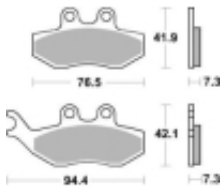

Link do produktu: <https://www.motorus.pl/sbs-774-hf168-hf-motocyklowe-klocki-hamulcowe-komplet-na-1-tarcze-p-33558.html>

SBS 774 HF/168 HF motocyklowe klocki hamulcowe komplet na 1 tarczę

Cena	60,00 zł
Dostępność	2 do 30 dni
Czas wysyłki	Na zamówienie
Numer katalogowy	774 HF/168 HF
Producent	SBS

Opis produktu

SBS 774HF/168HF motocyklowe klocki hamulcowe komplet na 1 tarczę

Wykonane z mieszaniny ceramicznej klocki SBS serii STREET zapewniają stabilną siłę hamowania wysoki poziom komfortu oraz ponadprzeciętną żywotność bez względu na warunki użytkowania. Klocki zaprojektowane zostały do użytku ulicznego. Ze względu na właściwości doceniane przez codziennych użytkowników jak i turystów motocyklowych. Zapewniają pewną i dobrze zbalansowaną siłę hamowania.