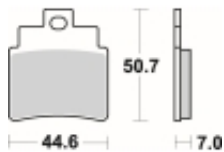

Link do produktu: <https://www.motorus.pl/sbs-775-rsi-motocyklowe-klocki-hamulcowe-komplet-na-1-tarcze-p-34297.html>

SBS 775 RSI motocyklowe klocki hamulcowe komplet na 1 tarczę

Cena	111,00 zł
Dostępność	2 do 30 dni
Czas wysyłki	Na zamówienie
Numer katalogowy	775 RSI
Producent	SBS