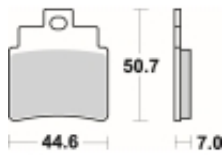

Link do produktu: <https://www.motorus.pl/sbs-775-si-motocyklowe-klocki-hamulcowe-komplet-na-1-tarcze-p-34298.html>

SBS 775 SI motocyklowe klocki hamulcowe komplet na 1 tarczę

Cena	101,00 zł
Dostępność	2 do 30 dni
Czas wysyłki	Na zamówienie
Numer katalogowy	775 SI
Producent	SBS

Opis produktu

SBS 775SI motocyklowe klocki hamulcowe komplet na 1 tarczę

Klocki hamulcowe SI

Klocki serii OFF ROAD wykonane ze spieków metali. W piasku czy w błocie w słońcu czy w deszczu specjalna mieszanka składników tworzących elementy cierne zapewni odpowiednią siłę hamowania. Nowoczesny materiał cierny stanowiący dorobek najnowszych technologii obróbki metali jest kompromisem pomiędzy siłą hamowania a minimalnym zużyciem. Charakterystyka klocka idealnie znosi arcytrudne warunki pracy jakie narzuca użytkowanie pojazdu w terenie.