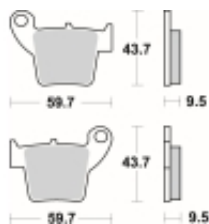

Link do produktu: <https://www.motorus.pl/sbs-777-rsi-motocyklowe-klocki-hamulcowe-komplet-na-1-tarcze-p-33559.html>

SBS 777 RSI motocyklowe klocki hamulcowe komplet na 1 tarczę

Cena	107,10 zł
Dostępność	2 do 30 dni
Czas wysyłki	Na zamówienie
Numer katalogowy	777 RSI
Producent	SBS

Opis produktu

SBS 777RSI motocyklowe klocki hamulcowe komplet na 1 tarczę

Klocki hamulcowe RSI [RACING OFF ROAD]

Specjalne klocki do rywalizacji sportowej w Motocrossie. Wykonane ze spieków metali o specjalnej recepturze zapewniają ponadprzeciętną jednolitą i wolną od efektu fadingu siłę hamowania niezależnie od warunków terenowych i pogodowych. Ich parametry i zachowanie sprawdzane i polecane są przez czołowe zespoły MX1. Klocki są przeznaczone wyłącznie do jazdy wyczynowej dostępne dla zacisków przednich i tylnych