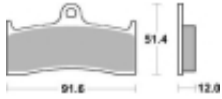

## SBS 779 DC motocyklowe klocki hamulcowe komplet na 1 tarczę

Cena	<b>264,00 zł</b>
Dostępność	<b>2 do 30 dni</b>
Czas wysyłki	<b>Na zamówienie</b>
Numer katalogowy	<b>779 DC</b>
Producent	<b>SBS</b>