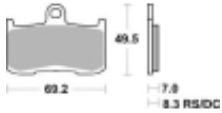

Link do produktu: <https://www.motorus.pl/sbs-782-dc-motocyklowe-klocki-hamulcowe-komplet-na-1-tarcze-p-33561.html>

SBS 782 DC motocyklowe klocki hamulcowe komplet na 1 tarczę

Cena	157,50 zł
Dostępność	2 do 30 dni
Czas wysyłki	Na zamówienie
Numer katalogowy	782 DC
Producent	SBS