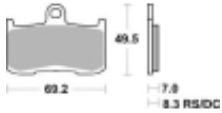

Link do produktu: <https://www.motorus.pl/sbs-782-rs-motocyklowe-klocki-hamulcowe-komplet-na-1-tarcze-p-33672.html>

SBS 782 RS motocyklowe klocki hamulcowe komplet na 1 tarczę

Cena	129,60 zł
Dostępność	2 do 30 dni
Czas wysyłki	Na zamówienie
Numer katalogowy	782 RS
Producent	SBS