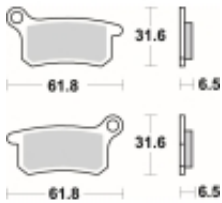

Link do produktu: <https://www.motorus.pl/sbs-783-rsi-motocyklowe-klocki-hamulcowe-komplet-na-1-tarcze-p-33670.html>

SBS 783 RSI motocyklowe klocki hamulcowe komplet na 1 tarczę

Cena	125,00 zł
Dostępność	2 do 30 dni
Czas wysyłki	Na zamówienie
Numer katalogowy	783 RSI
Producent	SBS

Opis produktu

SBS 783RSI motocyklowe klocki hamulcowe komplet na 1 tarczę

RSI Off-Road Racing - Sinter (przód/tył): klocki te są zbudowane ze specjalnie przygotowanych ze spieków metali dzięki czemu idealnie nadają się do rywalizacji sportowej w Motocrossie i ATV. Specjalnej mieszanki metali zapewnia ponadprzeciętną jednolitą i wolną od efektu fadingu siłę hamowania niezależnie od warunków terenowych i pogodowych. Ich funkcjonalność i zachowanie w trasie zostały sprawdzone przez czołowe teamy MX1 a nawet zyskały ich rekomendację. Klocki te są przeznaczone wyłącznie do jazdy wyczynowej dostępne dla zacisków przednich i tylnych.