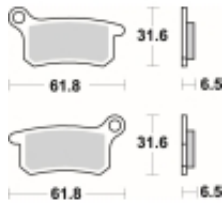

Link do produktu: <https://www.motorus.pl/sbs-783-si-motocyklowe-klocki-hamulcowe-komplet-na-1-tarcze-p-34303.html>

SBS 783 SI motocyklowe klocki hamulcowe komplet na 1 tarczę

Cena	112,00 zł
Dostępność	2 do 30 dni
Czas wysyłki	Na zamówienie
Numer katalogowy	783 SI
Producent	SBS

Opis produktu

SBS 783SI motocyklowe klocki hamulcowe komplet na 1 tarczę

Klocki hamulcowe SI

Klocki serii OFF ROAD wykonane ze spieków metali. W piasku czy w błocie w słońcu czy w deszczu specjalna mieszanka składników tworzących elementy cierne zapewni odpowiednią siłę hamowania. Nowoczesny materiał cierny stanowiący dorobek najnowszych technologii obróbki metali jest kompromisem pomiędzy siłą hamowania a minimalnym zużyciem. Charakterystyka klocka idealnie znosi arcytrudne warunki pracy jakie narzuca użytkowanie pojazdu w terenie.