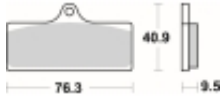

Link do produktu: <https://www.motorus.pl/sbs-785-dc-motocyklowe-klocki-hamulcowe-komplet-na-1-tarcze-p-34305.html>

SBS 785 DC motocyklowe klocki hamulcowe komplet na 1 tarczę

Cena	264,00 zł
Dostępność	2 do 30 dni
Czas wysyłki	Na zamówienie
Numer katalogowy	785 DC
Producent	SBS