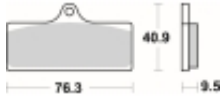

Link do produktu: <https://www.motorus.pl/sbs-785-ds-motocyklowe-klocki-hamulcowe-komplet-na-1-tarcze-p-34306.html>

SBS 785 DS motocyklowe klocki hamulcowe komplet na 1 tarczę

Cena	579,00 zł
Dostępność	2 do 30 dni
Czas wysyłki	Na zamówienie
Numer katalogowy	785 DS
Producent	SBS