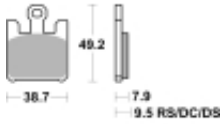

Link do produktu: <https://www.motorus.pl/sbs-788-dc-motocyklowe-klocki-hamulcowe-komplet-na-1-tarcze-p-33564.html>

SBS 788 DC motocyklowe klocki hamulcowe komplet na 1 tarczę

Cena	206,10 zł
Dostępność	2 do 30 dni
Czas wysyłki	Na zamówienie
Numer katalogowy	788 DC
Producent	SBS

Opis produktu

SBS 788DC motocyklowe klocki hamulcowe komplet na 1 tarczę

Klocki hamulcowe DC DUAL CARBON

Klocki wykonane ze spieków węglowych. Rekomendowane przez międzynarodowe władze sportów motocyklowych.