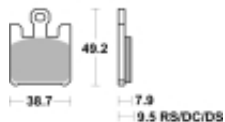

Link do produktu: <https://www.motorus.pl/sbs-788-hs-motocyklowe-klocki-hamulcowe-komplet-na-1-tarcze-p-33566.html>

SBS 788 HS motocyklowe klocki hamulcowe komplet na 1 tarczę

Cena	145,00 zł
Dostępność	2 do 30 dni
Czas wysyłki	Na zamówienie
Numer katalogowy	788 HS
Producent	SBS

Opis produktu

SBS 788HS motocyklowe klocki hamulcowe komplet na 1 tarczę

Klocki serii HS to idealne połączenie doskonale dozowanej wolnej od efektu fadingu siły hamowania z wysoką odpornością termiczną

Wykonane są ze spieków metali

Zaprojektowane z myślą o zastosowaniu w nowoczesnych mocnych motocyklach sportowych oraz w motocyklach ciężkich

Szybko odprowadzanie ciepła i nie tracą swoich właściwości pod wpływem temperatury

Przeznaczone są do zacisków hamulcowych przedniego koła