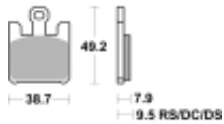

Link do produktu: <https://www.motorus.pl/sbs-788-rs-motocyklowe-klocki-hamulcowe-komplet-na-1-tarcze-4szt-p-33567.html>

SBS 788 RS motocyklowe klocki hamulcowe komplet na 1 tarczę 4szt.,

Cena	193,50 zł
Dostępność	2 do 30 dni
Czas wysyłki	Na zamówienie
Numer katalogowy	788 RS
Producent	SBS