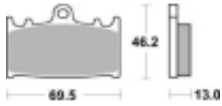

Link do produktu: <https://www.motorus.pl/sbs-789-hf-motocyklowe-klocki-hamulcowe-komplet-na-1-tarcze-p-34309.html>

SBS 789 HF motocyklowe klocki hamulcowe komplet na 1 tarczę

| | |
|------------------|----------------------|
| Cena | 91,00 zł |
| Dostępność | 2 do 30 dni |
| Czas wysyłki | Na zamówienie |
| Numer katalogowy | 789 HF |
| Producent | SBS |