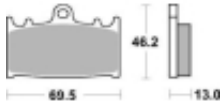

## SBS 789 LS motocyklowe klocki hamulcowe komplet na 1 tarczę

Cena	<b>109,80 zł</b>
Dostępność	<b>2 do 30 dni</b>
Czas wysyłki	<b>Na zamówienie</b>
Numer katalogowy	<b>789 LS</b>
Producent	<b>SBS</b>