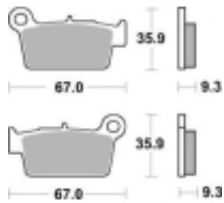

Link do produktu: <https://www.motorus.pl/sbs-790-hf-motocyklowe-klocki-hamulcowe-komplet-na-1-tarcze-p-34310.html>

SBS 790 HF motocyklowe klocki hamulcowe komplet na 1 tarczę

Cena	99,00 zł
Dostępność	2 do 30 dni
Czas wysyłki	Na zamówienie
Numer katalogowy	790 HF
Producent	SBS

Opis produktu

SBS 790HF motocyklowe klocki hamulcowe komplet na 1 tarczę

Wykonane z mieszaniny ceramicznej klocki SBS serii STREET zapewniają stabilną siłę hamowania wysoki poziom komfortu oraz ponadprzeciętną żywotność bez względu na warunki użytkowania. Klocki zaprojektowane zostały do użytku ulicznego. Ze względu na właściwości doceniane przez codziennych użytkowników jak i turystów motocyklowych. Zapewniają pewną i dobrze zbalansowaną siłę hamowania.