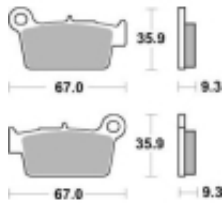

Link do produktu: <https://www.motorus.pl/sbs-790-ls-motocyklowe-klocki-hamulcowe-komplet-na-1-tarcze-p-34311.html>

## SBS 790 LS motocyklowe klocki hamulcowe komplet na 1 tarczę

Cena	<b>99,00 zł</b>
Dostępność	<b>2 do 30 dni</b>
Czas wysyłki	<b>Na zamówienie</b>
Numer katalogowy	<b>790 LS</b>
Producent	<b>SBS</b>